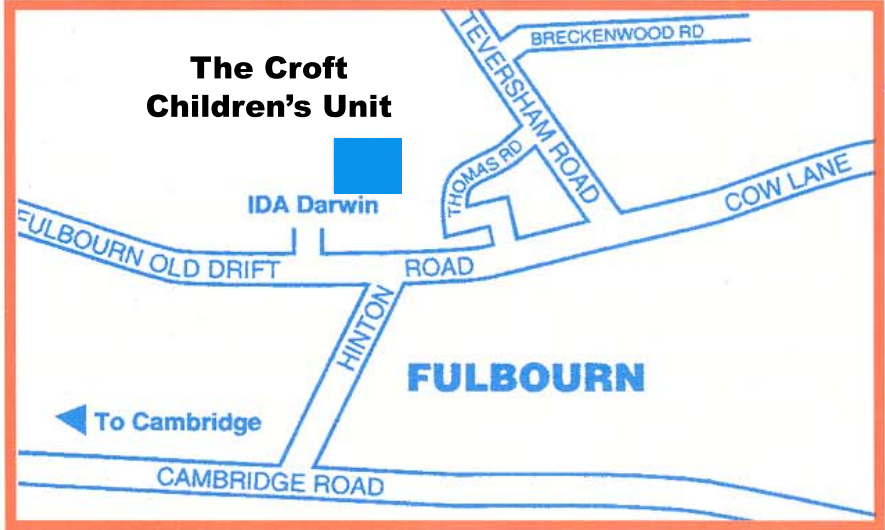

  
 child and family unit

**Ida Darwin, Fulbourn,**  
**Cambridge CB21 5EE**  
**Tel: 01223 8858000**  
**Fax: 01223 8858001**